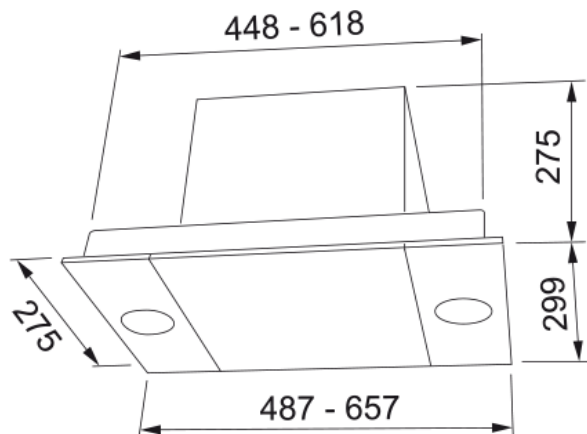

FLÄKT 620 49 SILVER | 110.0350.557

Teknisk data

Egenskaper

Fläktkategori	Underbyggd
Finish	Silver metallic

Dimensioner

Bredd i mm	490.0
Diameter anslutning	150

Energispecifikation

Plug Type	Schuko
F. dynamic efficiency class	D
Light Efficiency Class	A
Grease filtering efficiency cl	B
Nr. på motor	1

Installation

Installation	N/A

Prestanda

Kapacitet max	568.0
Kapacitet min	121.0
Ljudnivå Intensiv	0.0
Ljudnivå max	69.0
Ljudnivå min	34.0

Produktspecifikation

Energy efficiency class	C

Artikelnummer

Märke	FRANKE
Produktkategori	Ingen
Modell	620

Produktfunktioner

Lamp type	LED ljus

Funktioner