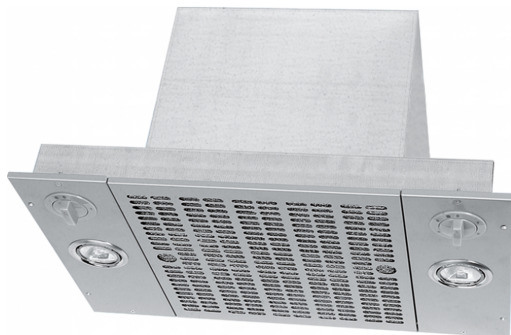

FLÄKT 620 49 SILVER | 110.0350.557

Teknisk data

Egenskaper

Fläktkategori	Underbyggd
Finish	Silver metallic

Dimensioner

Bredd i mm	490.0
Diameter anslutning	150

Energispecifikation

Plug Type	Schuko
F. dynamic efficiency class	D
Light Efficiency Class	A
Grease filtering efficiency cl	B
Nr. på motor	1

Installation

Installation	N/A

Prestanda

Kapacitet max	568.0
Kapacitet min	121.0
Ljudnivå Intensiv	0.0
Ljudnivå max	69.0
Ljudnivå min	34.0

Produktspecifikation

Energy efficiency class	C

Artikelnummer

Märke	FRANKE
Produktkategori	Ingen
Modell	620

Produktfunktioner

Lamp type	LED ljus

Funktioner